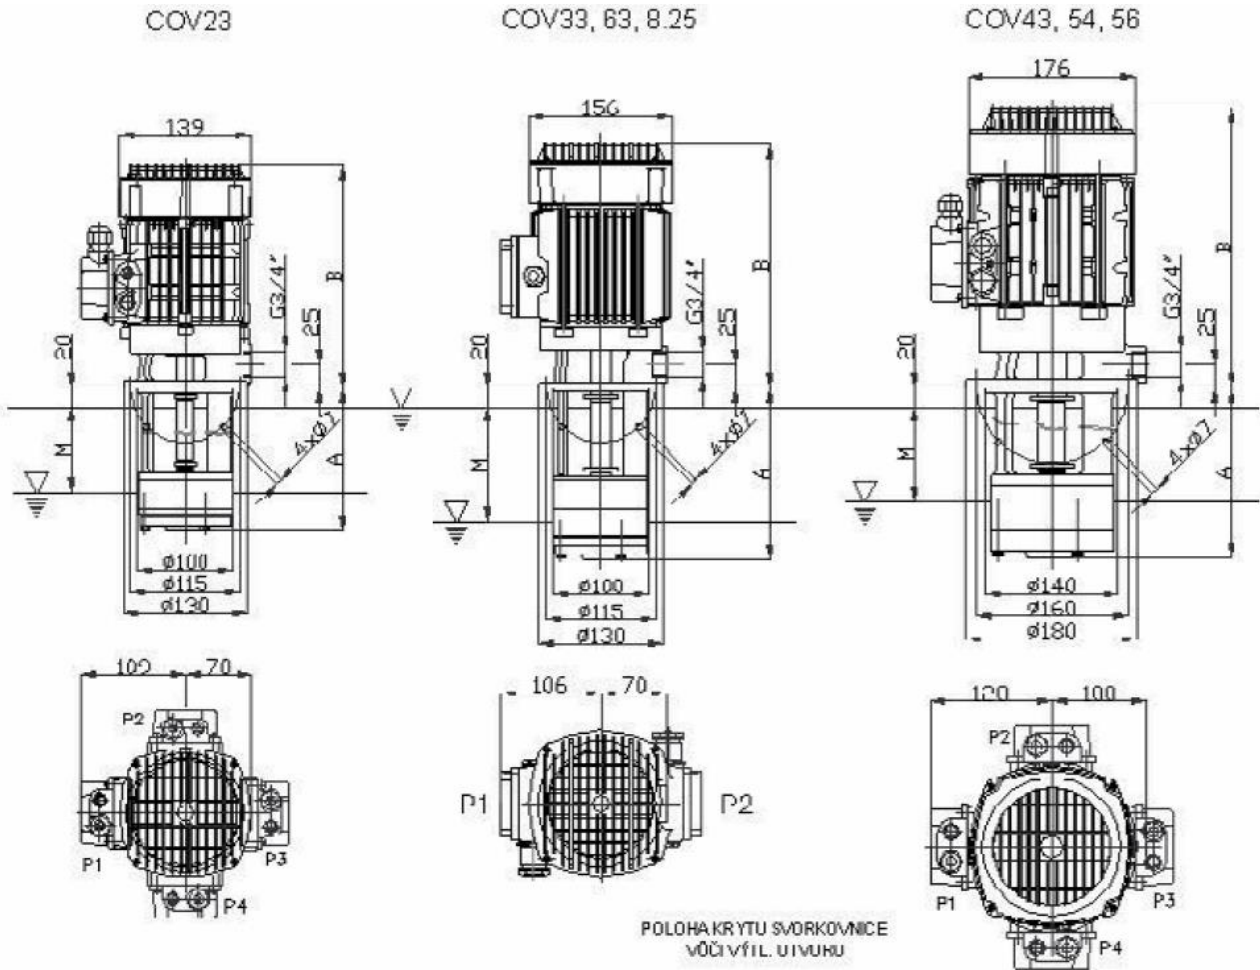

Dimensionen Typ COV

Typ	A [mm]	B [mm]	M [mm]
Reihe COV23			
COV23-07	70	235	10
COV23-15	150		90
COV23-25	250		190
Reihe COV33			
COV33-10	100	284	40
COV33-18	180	262	120
COV33-28	280		220
Reihe COV63			
COV63-13	130	262	70
COV63-21	210		150
COV63-31	310		250
Reihe COV8.25			
COV8.25-16	160	284	100
COV8.25-24	240		180
COV8.25-34	340		280

Typ	A [mm]	B [mm]	M
Reihe COV43			
COV43-18	180	295	100
COV43-25	250		170
COV43-39	390		310
Reihe COV54			
COV54-18	180	320	100
COV54-25	250		170
COV54-39	390		310
Reihe COV56			
COV56-18	180	320	100
COV56-25	250		170
COV56-39	390		310